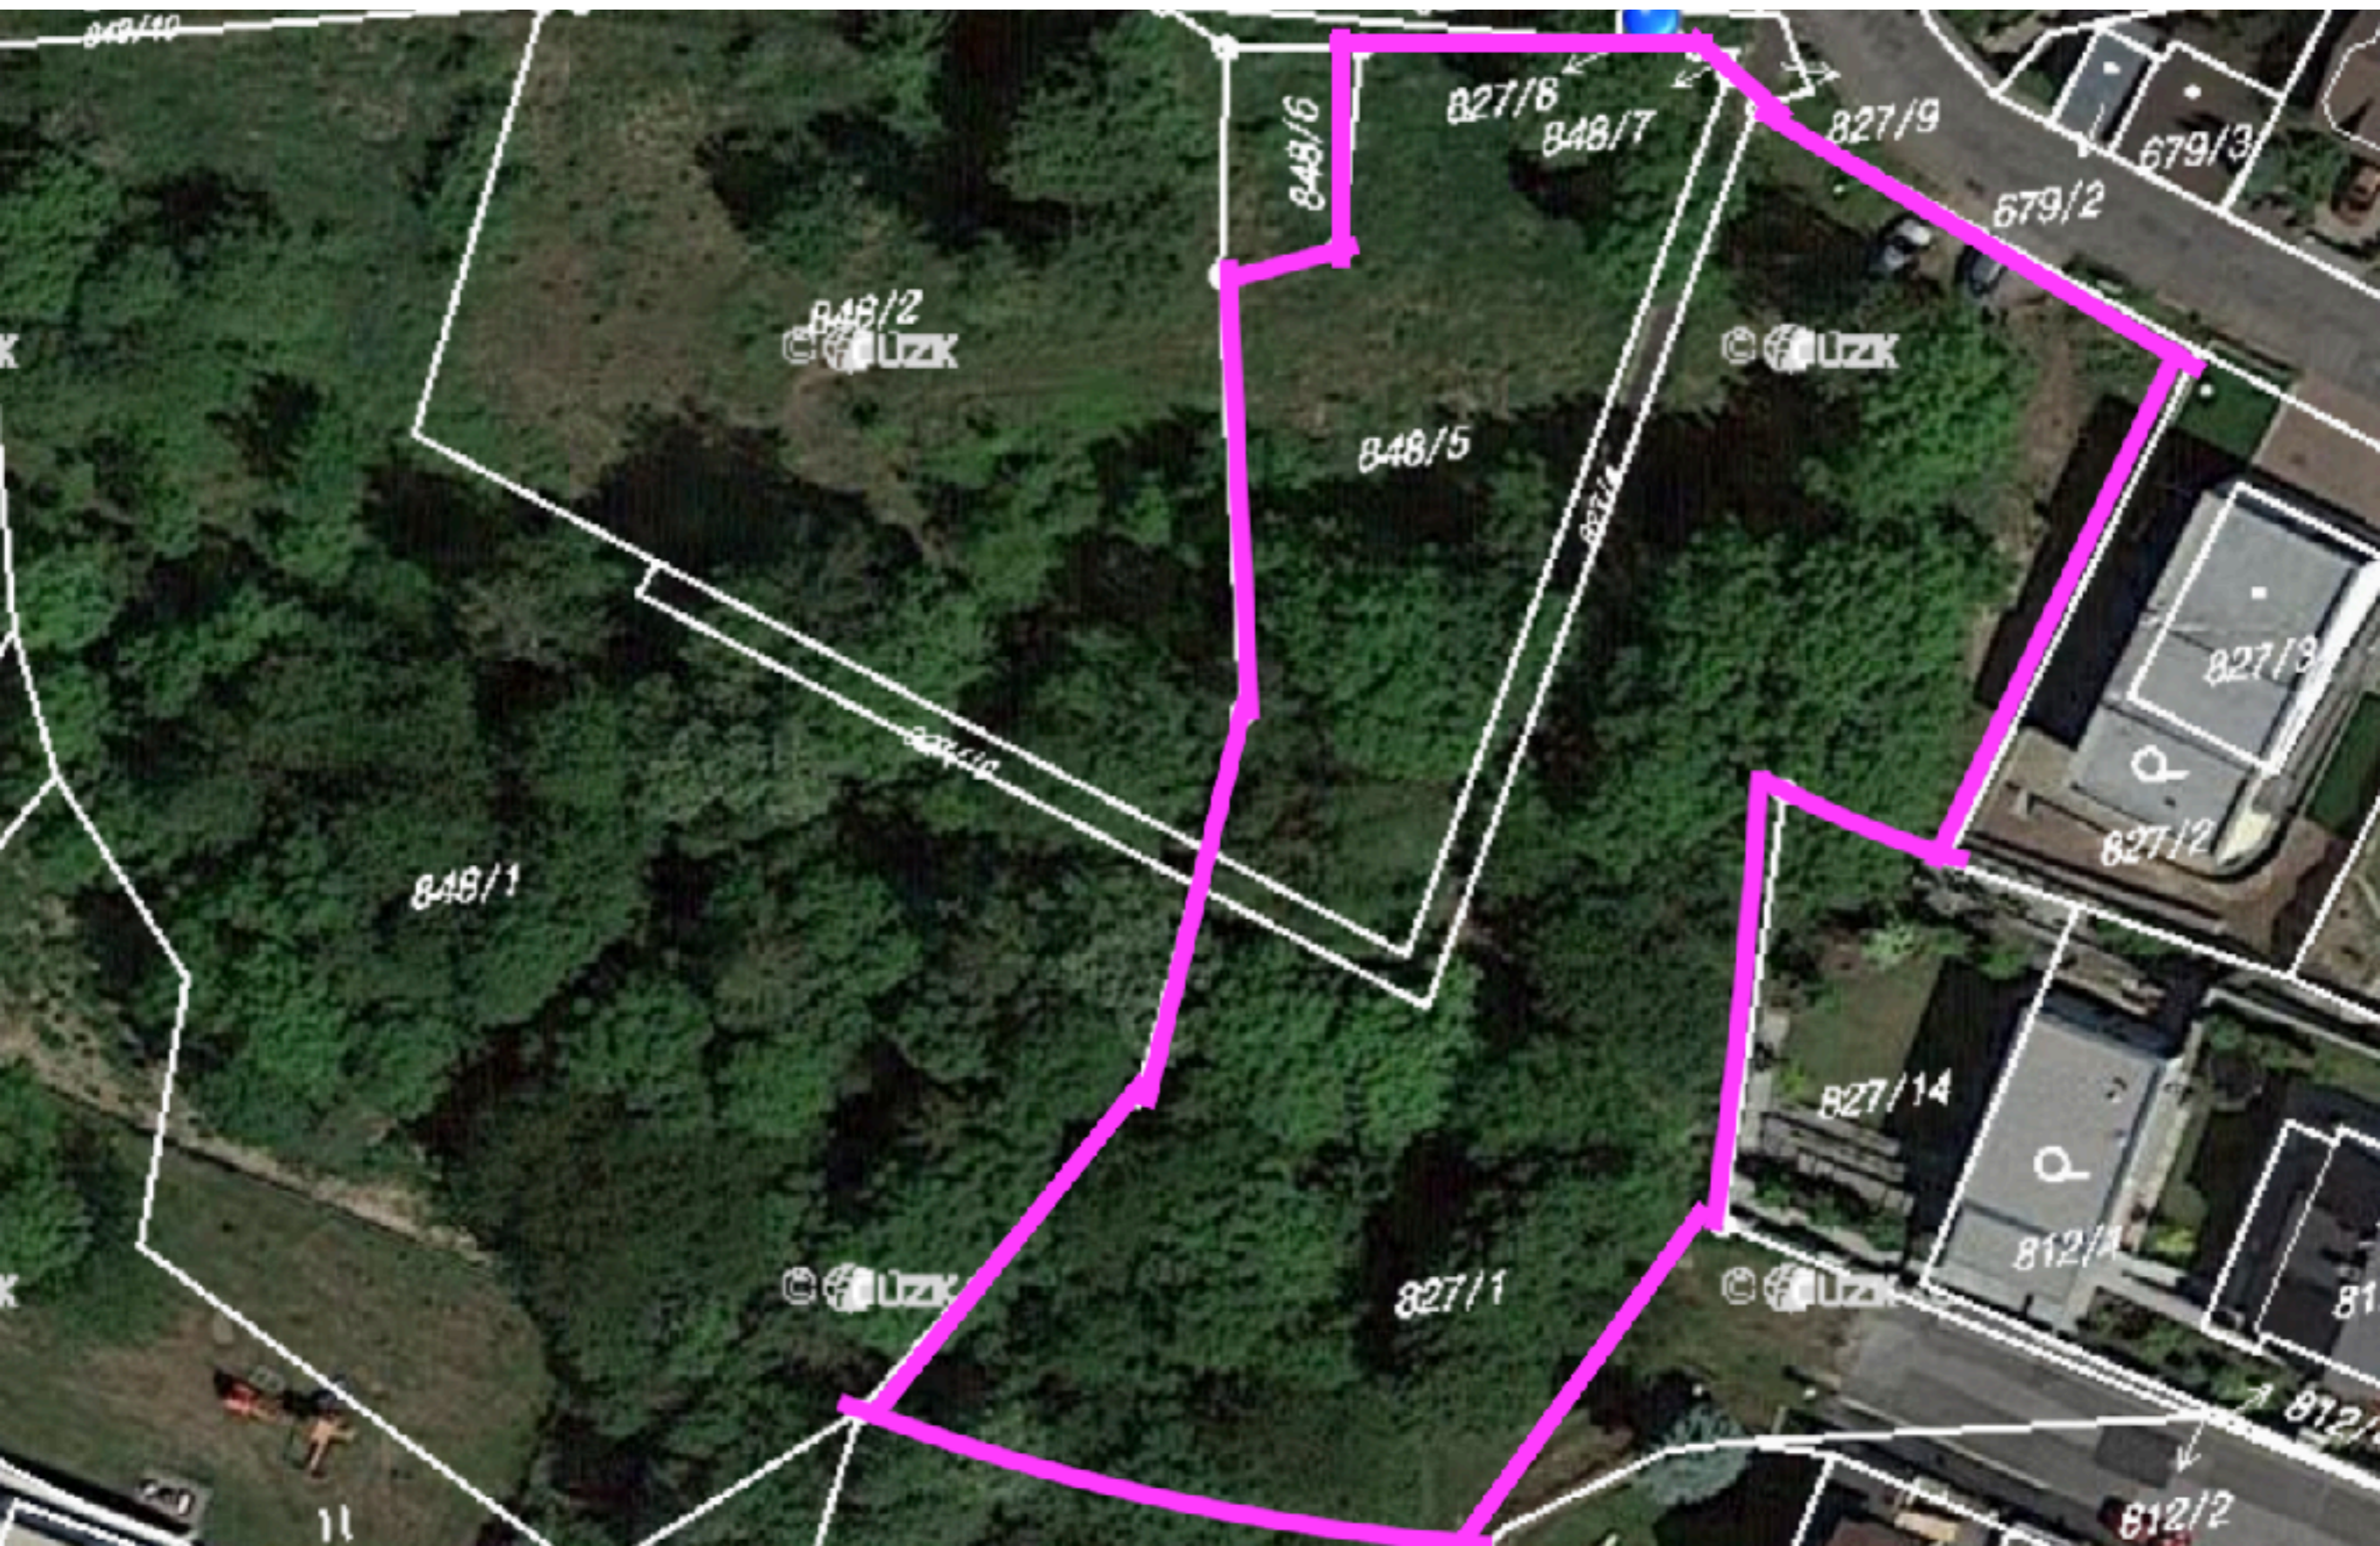

DĚTSKÉ HŘIŠTĚ MANOVKA

Nápad pro šestku
ulice: Ve Višňovce/ Nad Manovkou

OBSAH:

- Popis projektu
- Zákres polohy hřiště + cesta
- Současný stav a vybavení hřiště
- Rozpočet odhad

POPIS PROJEKTU

Cíl projektu:

- obnova dětského a sportovního hřiště s možností posezení

Momentální stav plochy:

- černá skládka, neupravovaná zeleň a toaleta pro psy

Proč?

- v blízkém okolí se žádné hřiště ani podobná plocha nenachází. Zároveň se postaví cesta k autobusové zastávce a k ruzyňskému hřbitovu.

ZÁKRES PLOCHY HŘIŠTĚ A CESTY

V katastru nemovitostí je území vedeno jako sportoviště a rekreační plocha. Parcely: 848/5 a 827/1

ROZDĚLENÍ HŘIŠTĚ A CESTY

Plocha je ve vlastnictví města Prahy, nachází se u ulice Manského rybníka a Ve Višňovce.