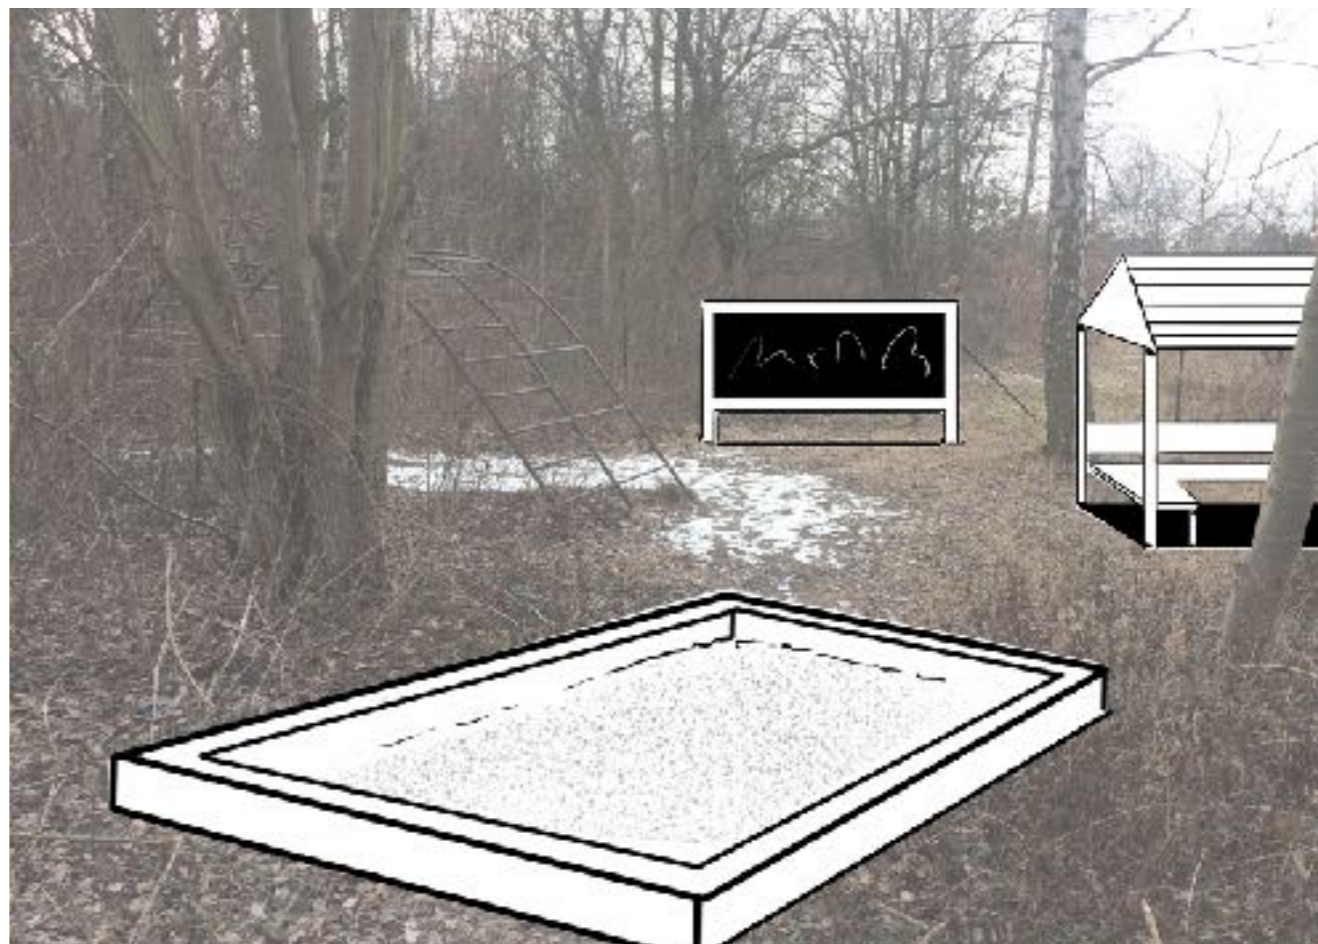

- obnova dětského a sportovního hřiště s možností posezení

Momentální stav plochy:

- černá skládka, neupravovaná zeleň a toaleta pro psy

Proč?

- v blízkém okolí se žádné hřiště ani podobná plocha nenachází. Zároveň se postaví cesta k autobusové zastávce a k ruzyňskému hřbitovu.

VYBAVENÍ HŘIŠTĚ

1/ Pískoviště

- na ploše se zachová vzrostlá zeleň, kterou lze využít v letních měsících jako přirozený stín
- zakryté pískoviště
- tabule na křídě
- dřevěný domeček nebo altánek
- lavičky
- odpadkový koš

2/ HRACÍ PLOCHA

3/ VENKOVNÍ POSEZENÍ/ PIKNIK

- na ploše se zachová vzrostlá zeleň, kterou lze využít v letních měsících jako přirozený stín
- upravit travnatý porost
- 2x stůl + 4x lavička
- odpadkový koš

3/ VENKOVNÍ POSEZENÍ

SOUČASNÝ STAV HŘIŠTĚ

4/ Skluzavka a cesta

- na ploše se zachová vzrostlá zeleň, kterou lze využít v letních měsících jako přirozený stín
- skluzavka
- kolotoč
- cesta
- lavičky
- odpadkový koš