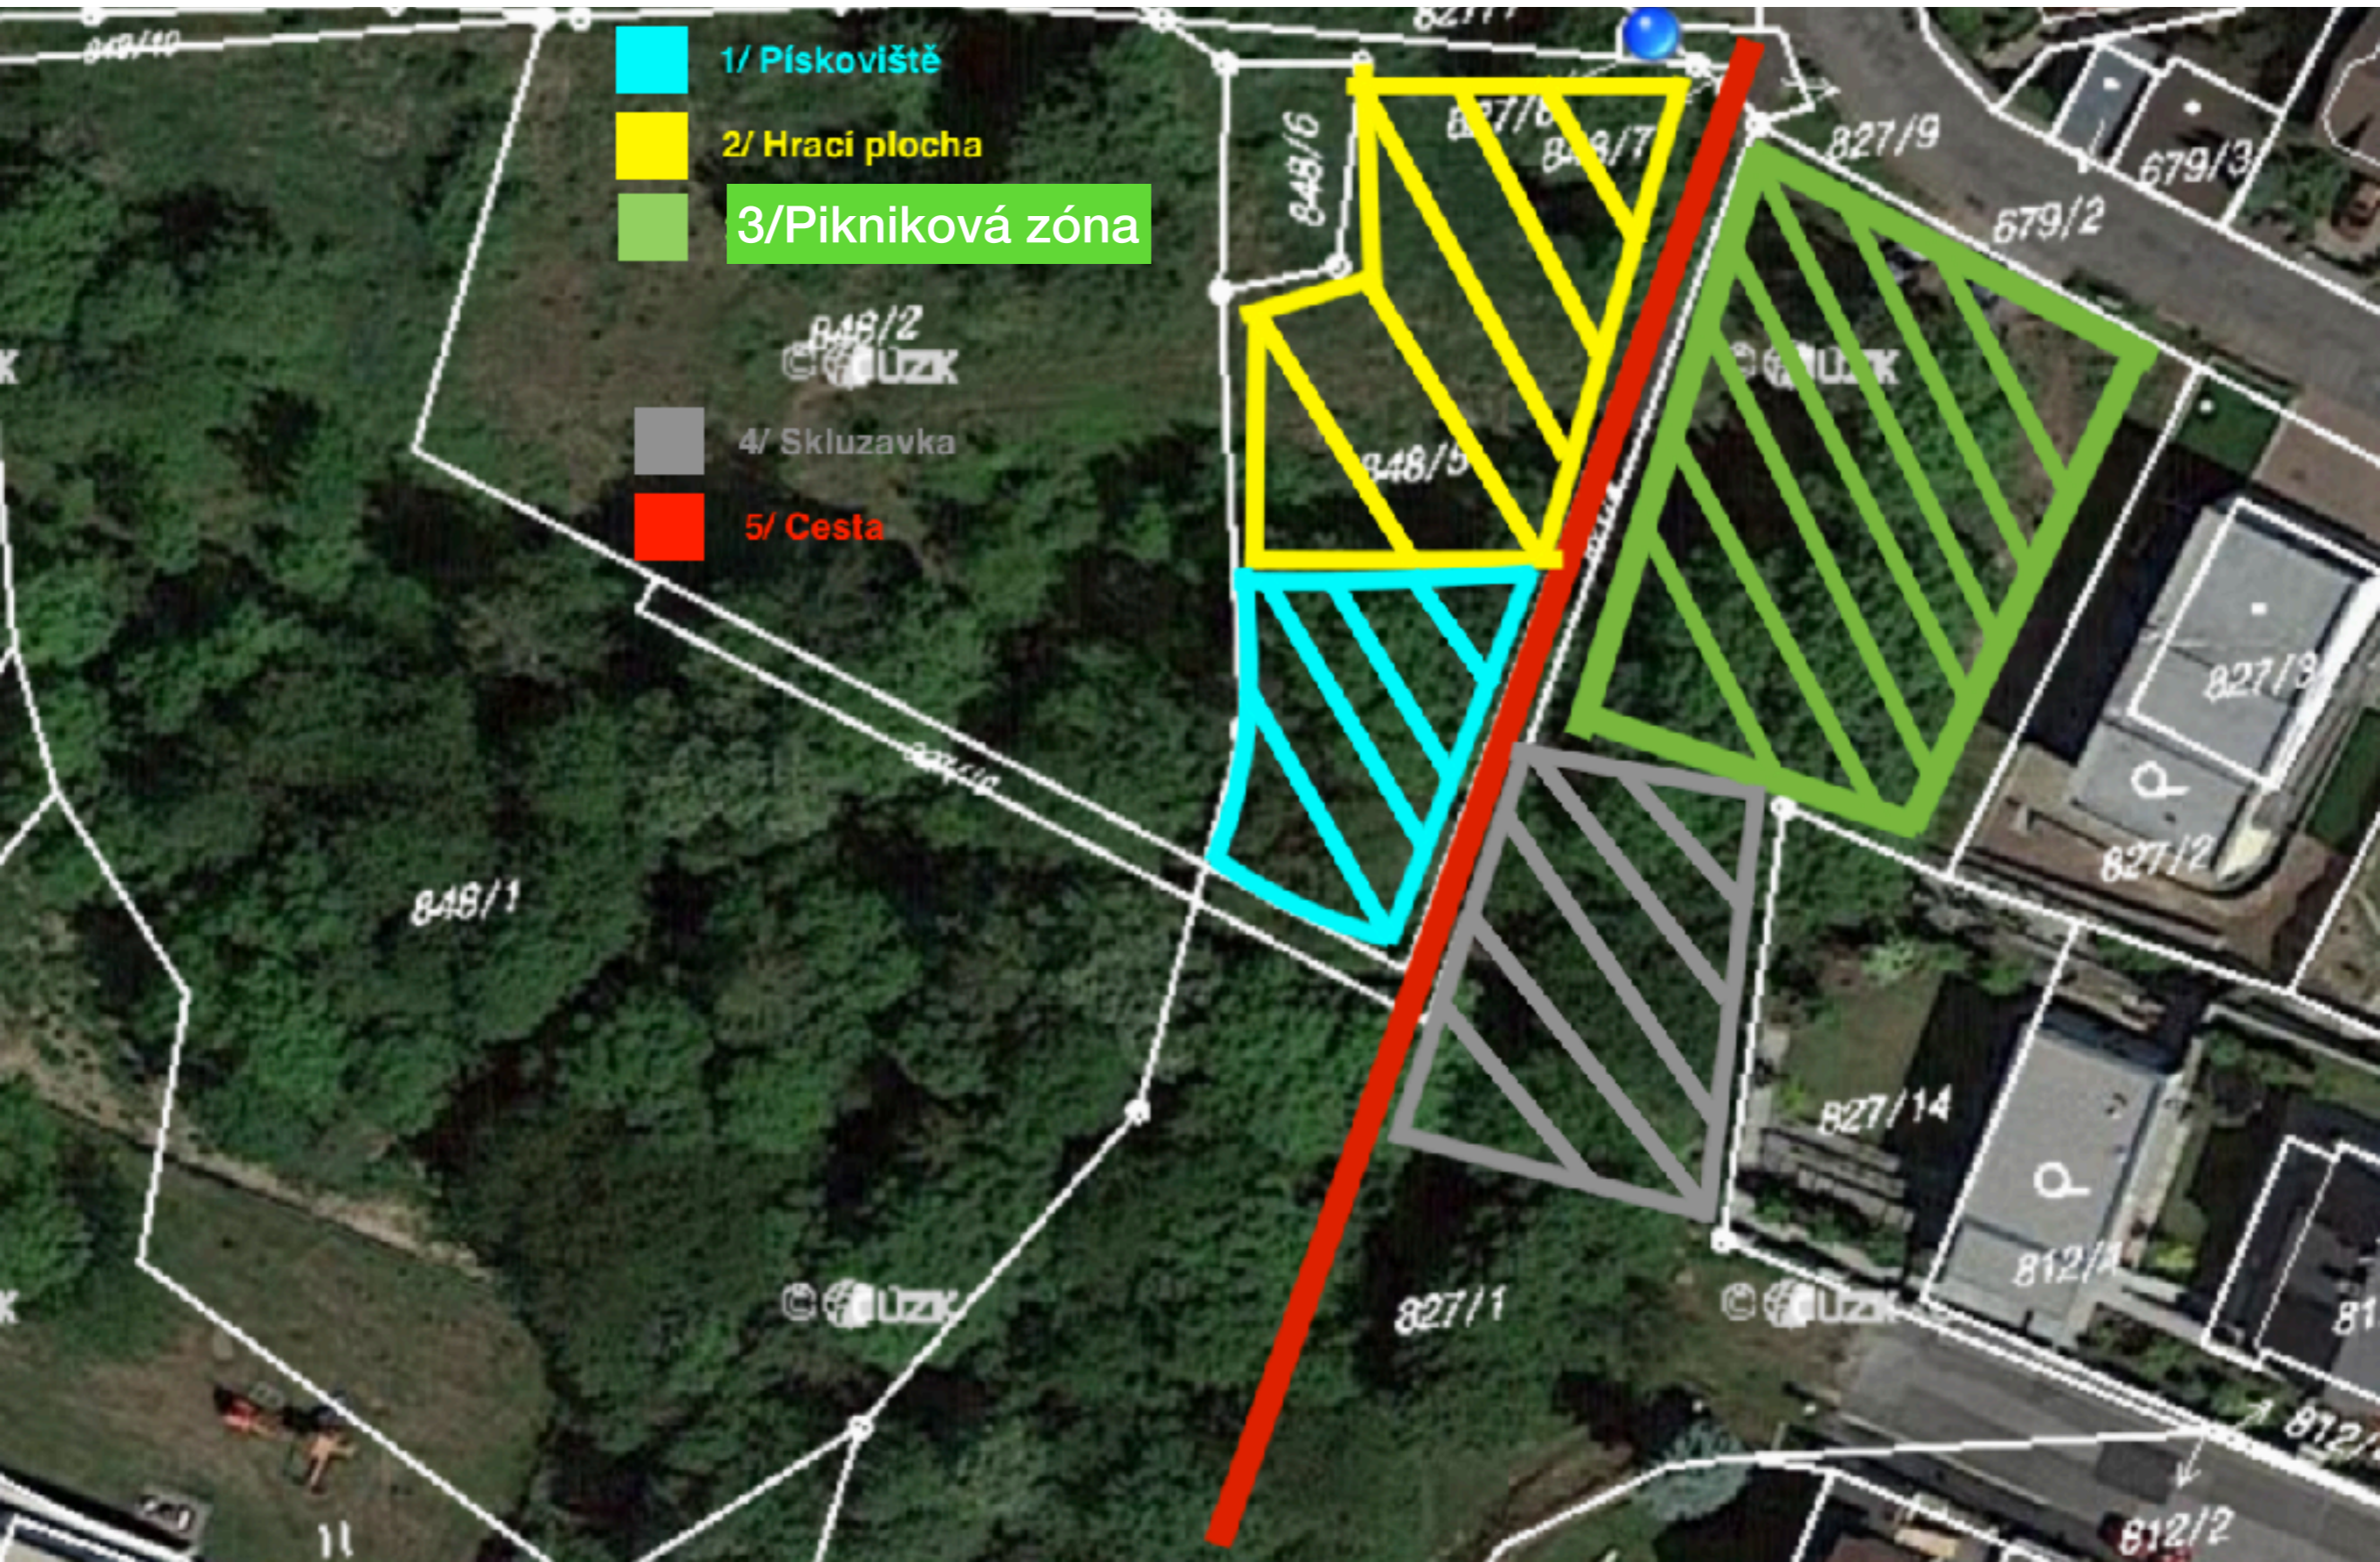

DĚTSKÉ HŘIŠTĚ MANOVKA

Nápad pro šestku
ulice: Ve Višňovce/ Nad Manovkou

OBSAH:

- Popis projektu
- Zákres polohy hřiště + cesta
- Současný stav a vybavení hřiště
- Rozpočet odhad

POPIS PROJEKTU

Cíl projektu:

- obnova dětského a sportovního hřiště s možností posezení

Momentální stav plochy:

- černá skládka, neupravovaná zeleň a toaleta pro psy

Proč?

- v blízkém okolí se žádné hřiště ani podobná plocha nenachází. Zároveň se postaví cesta k autobusové zastávce a k ruzyňskému hřbitovu.

ZÁKRES PLOCHY HŘIŠTĚ A CESTY

V katastru nemovitostí je území vedeno jako sportoviště a rekreační plocha. Parcely: 848/5 a 827/1

ROZDĚLENÍ HŘIŠTĚ A CESTY

Plocha je ve vlastnictví města Prahy, nachází se u ulice Manského rybníka a Ve Višňovce.

2/ HRACÍ PLOCHA

3/ VENKOVNÍ POSEZENÍ/ PIKNIK

- na ploše se zachová vzrostlá zeleň, kterou lze využít v letních měsících jako přirozený stín
- upravit travnatý porost
- 2x stůl + 4x lavička
- odpadkový koš