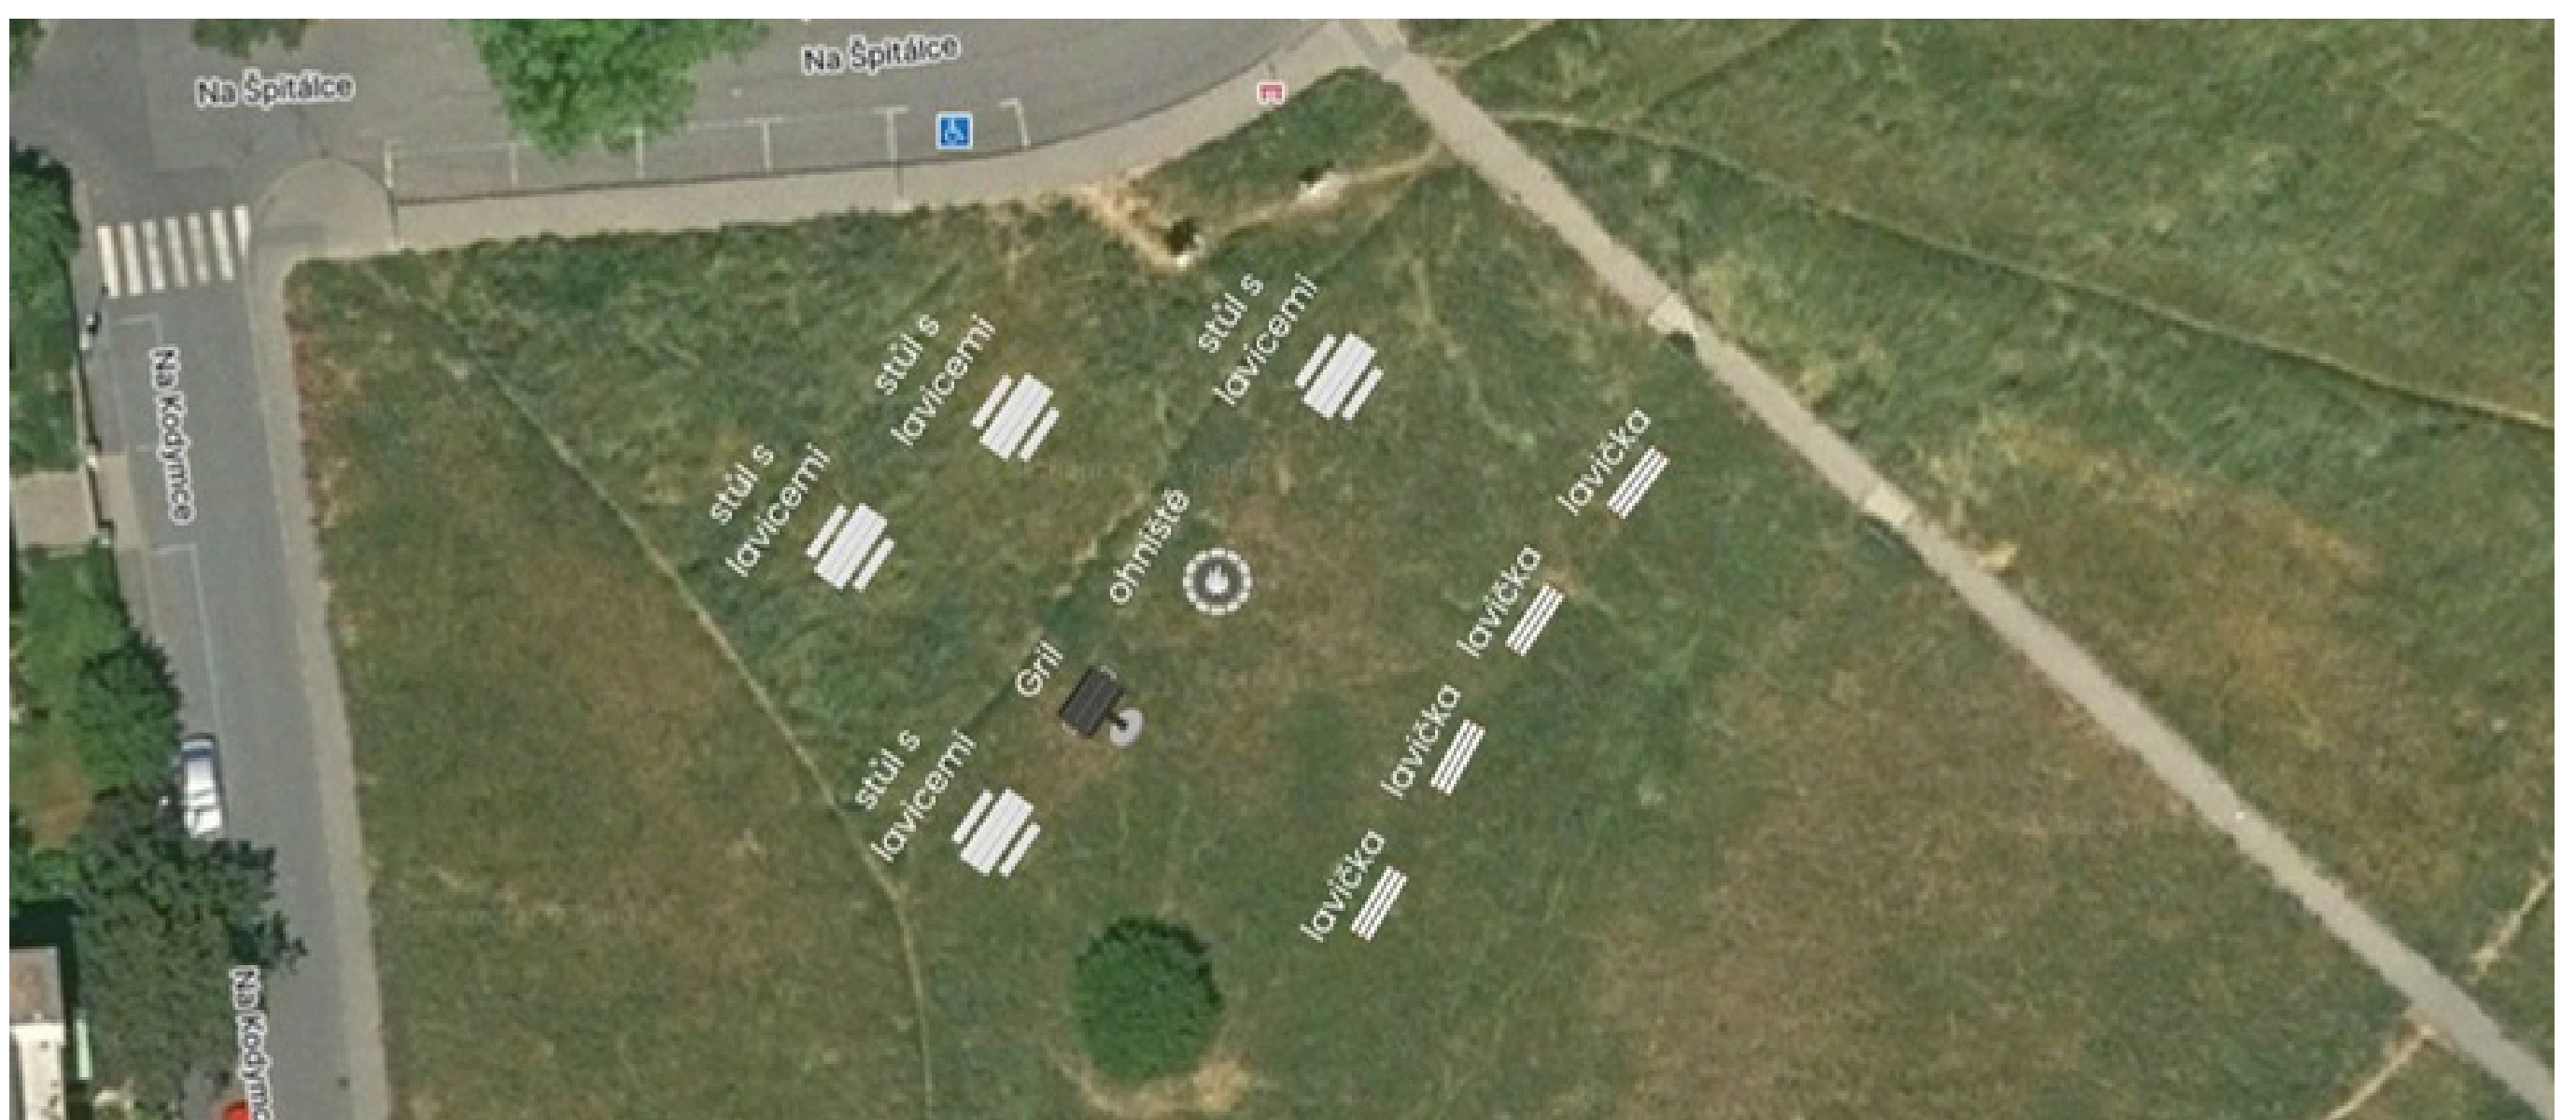

# Návrh nápadu pro Šestku Komunitní místo na Špitálce

\*Vizualizace potenciální realizace

\*Orientační rozložení prvků

Současný stav

# Podobné realizace v praxi

Komunitní ohniště Chodov

Veřejné grilovací místo Děčín

Griloviště na výstavišti

Veřejný gril Stromovka

Grilovací místa Vestec

Veřejné griloviště v Komíně

Veřejný gril u Chodovské tvrze

Veřejné griloviště v Brně-Líšni